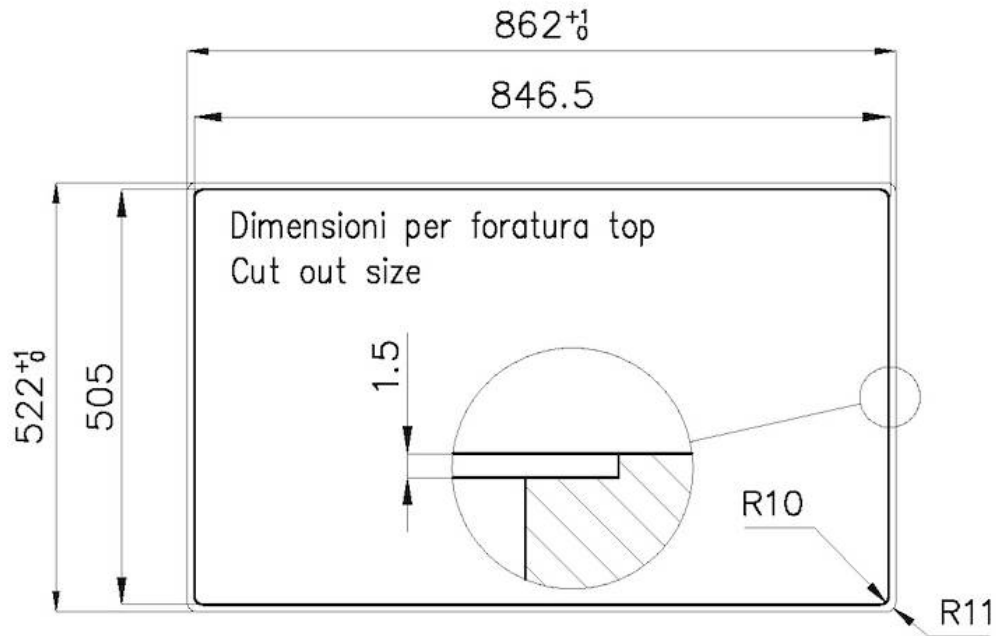

### DÉTAILS

Matériau Acier inoxydable AISI 304

Textures Satiné

Finition Brossée Foster

Base 90 cm

Largeur 86 cm

---

Dimensions 860 x 520 mm

---

Mesure cuve 830 x 350 mm

---

Trou d'encastrement Voir fiche technique

---

Équipement standard Crochets de fixation, joint, vidange, trop-plein et siphon, Emballage en boîte

---

Trous mitigeur 1 trou en standard - 2ème trou sur demande

## DESSINS TECHNIQUES