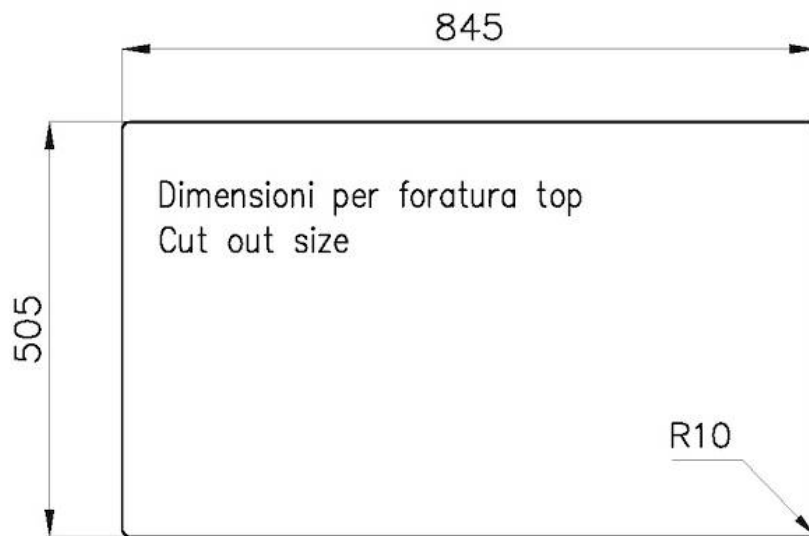

### DÉTAILS

Matériau Acier inoxydable AISI 304

Textures Satiné

Finition Brossée Foster

Base 90 cm

Largeur 86 cm

---

Dimensions 860 x 520 mm

---

Mesure cuve 830 x 350 mm

---

Trou d'encastrement Voir fiche technique

---

Équipement standard Crochets de fixation, joint, vidange, trop-plein et siphon, Emballage en boîte

---

Trous mitigeur 1 trou en standard - 2ème trou sur demande

## DESSINS TECHNIQUES